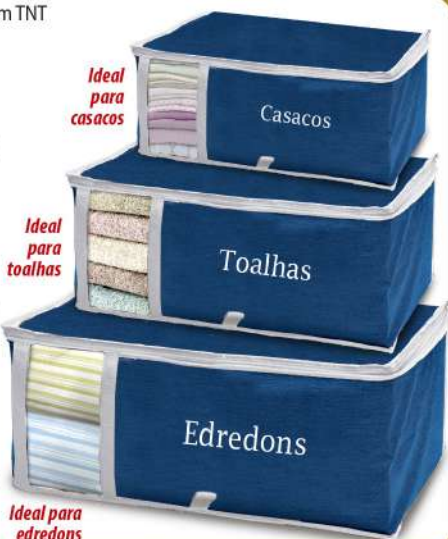

Ref. 16009.1
Tam. P
(Med.: 45x30x20 cm)
23,99

Ideal para casacos

Ref. 15627.2
Tam. M
(Med.: 45x45x20 cm)
29,99

Ideal para toalhas

Ref. 15626.4
Tam. G
(Med.: 60x45x30 cm)
32,99

Ideal para edredons

Organizador multiúso em TNT - Cor: Única