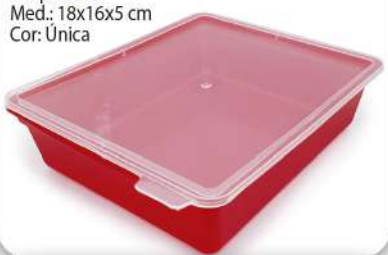

Super Oferta!
$$$

2x **31,50**
à vista: 62,99

Ref. 17333.9

Jogo 3 travessas em plástico
Med.: 1 - 33x25 cm/ 2 - 23x17 cm
Cor: Única

3
PEÇAS

NOVO

Ref. 14651.0

Travessa em plástico
com tampa
Cap.: 2 L - Cor: Única

13,99

Super Oferta!
$$$

Ref. 17330.4

Travessa Duo
em plástico
Cap.: 1,5 L
Cor: Única

NOVO

31,99

Ref. 17331.2

Travessa Duo em plástico
Cap.: 1,4 L
Cor: Única

NOVO

31,99

Ref. 17332.0

Tigela Duo em plástico
Cap.: 520 ml
Cor: Única

NOVO

14,99

Ref. 17087.9

Tigela em plástico
Cap.: 1,2 L
Cor: Única

11,99

Ref. 15180.7

Porta-frios em plástico
Med.: 24x18x6,5 cm - Cap.: 1,8 L
Cor: Única

25,99

Ref. 16873.4

Pote com tampa
em plástico
Med.: 18x16x5 cm
Cor: Única

14,99