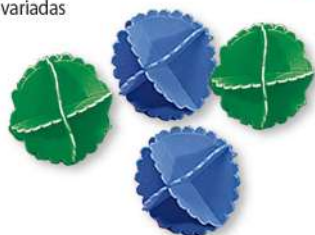

Ref. 10440.0
Jogo 4 esferas
para lavar roupas
Med.: 6 cm
Cores variadas

8,99

4 PEÇAS

Ajuda na lavagem
e evita a formação
de bolinhas

Ref. 16986.2
Porta-sabão em plástico
Med.: 13x12,5x12 cm
Cor: Única

19,99