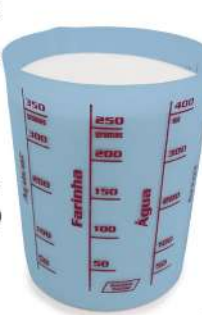

NOVO

Ref. 17390.8
Polvilhador
em plástico
Med.: 19,5x10 cm
Cores variadas

16,99

Super Oferta!
$$$

Graduado

Super Oferta!
$$$

NOVO

Ref. 15944.1
Boleador em plástico
para docinhos
Med.: 21 cm
Cores variadas

14,99

Com 4
cavidades

Ref. 11178.3 - Jogo de
medidores em plástico
Med. xícaras:
1, 1/2, 1/3, 1/4
Med. colheres: 1 sopa,
1/2 sopa, 1 chá, 1/2 chá
Cores variadas

20,99

Com moldes
para biscoitos

**8
PEÇAS**

4 medidores de colheres
e 4 medidores de xícaras

Ref. 12246.7
Cortador
para bolo
Med.:
31x10 cm

20,99

Fios ajustáveis

Corta em
3 camadas

Ref. 15432.6
Jarra medidora em plástico
Cap.: 500 ml - Cor: Única

8,99

12,99

Ref. 17223.5
Jarra funil em plástico
Cap.: 1 L - Cores variadas

Umedece de maneira
homogênea
Acompanha
mini copo
medidor
Tampa
chuveirinho

Ref. 14896.2
Bisnaga para
umedecer
bolos e
massas
Cap.: 500 ml
Cores
variadas

15,99

Ref. 14897.0
Decorador de bolo
com 8 bicos
Cap.: 300 ml
Cores variadas

19,99

Contém: 8 bicos,
bisnaga e espátula

**10
PEÇAS**

7,99

Ref. 16550.6
Jogo 6 forminhas para
biscoito em plástico
Cores variadas

**6
PEÇAS**

Ref. 17019.4

Copo medidor
em plástico
Cap.:
500 ml
Cores
variadas

6,99

Acompanha
instruções
de uso
e receita

**8
PEÇAS**

Ref. 13224.1
Decorador
em plástico
para bolos
Cores variadas

Contém:
7 bicos

SUPER OFERTA!

DE: 14,99 POR:
$ 11,99

Contém: saco
de confeitaria
e 6 bicos em
aço inox

**7
PEÇAS**

SUPER OFERTA!
$ 17,99

Ref. 15053.3
Jogo para
confeitar
Cores
variadas