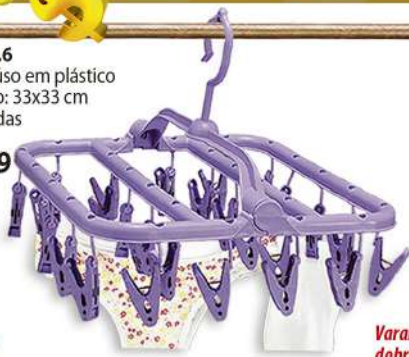

Ref. 12188.6
Varal multiuso em plástico
Med. aberto: 33x33 cm
Cores variadas

44,99