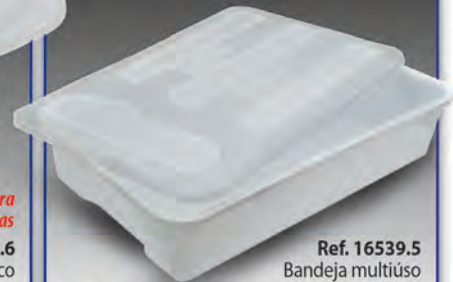

32,99

Ref. 16539.5
Bandeja multiuso
em plástico
Med.: 34x22x7 cm
Cor: Única

19,99

Para micro-ondas