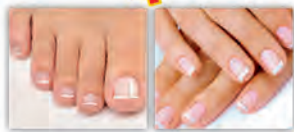

Ref. 20290.8
Sebo de
Carneiro
Pés e Mãos
230 g

MAIOR SUCESSO
Hidratação profunda
para **mãos e pés**

$ SUPER OFERTA!
12,99

Ref. 21081.1
Base Inibidora Amarga
para Unhas Roidas

13,99

Possui ativo amargo
que auxilia no combate
ao hábito de roer unhas

Ref. 20827.2
Creme
Amolecedor
de Cutículas
com Óleo de
Orquídea e
Extrato de
Própolis
30 ml

8,99

Ref. 21145.1
Pote em
Plástico para
Manicure
Cores
variadas

4,59

Ref. 21064.1
Jogo 2 Discos
de Decoração
para Unhas
Cores e
modelos
variados

9,99

Aproximadamente
800 peças no total
dos 2 discos

$ SUPER OFERTA!
6,99

Ref. 20555.9
Bloco de Lixa para Unhas
Cores variadas

$ SUPER OFERTA!
3,99

Não
acompanha
cola

12
PEÇAS

Ref. 21123.0
Jogo de Unhas
Postiças com
Pedrinhas
Cores e estampas
variadas

11,59

Prático
para
usar
na
medida
certa

Ajuda a
acetona não
evaporar

Ref. 21167.2
Carimbo para Unhas
Francesinhas
Cores variadas

$ SUPER OFERTA!
13,59

Acompanha espátula

17,59

Ref. 21124.9
Cola para
Unhas
10 g

Ref. 21166.4
Jogo Boleadores
para Decoração
de Unhas
Med.: 13 cm
Cores e
estampas
variadas

14,59

5
PEÇAS

Ref. 21143.5
Porta-Alicate em Plástico
Cores variadas

$ SUPER OFERTA!
4,99

Proteção para
seus alicates de unhas

Óleo de Melaleuca

Ref. 20826.4
Óleo de
Melaleuca e
Cravo para
Unhas
30 ml

Auxilia no
fortalecimento
das unhas dos
pés e das mãos

Unhas mais
saudáveis

$ SUPER OFERTA!
DE: 11,99 POR:
10,69