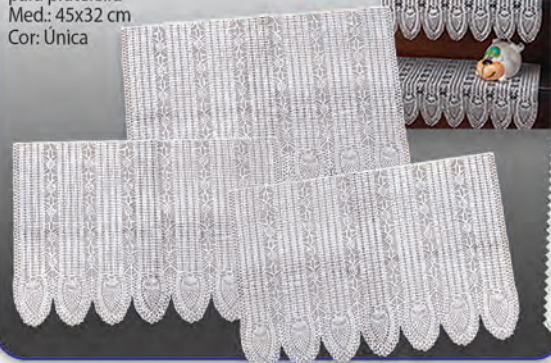

Ref. 10021.8
Jogo 3 toalhas
em plástico
para prateleira
Med.: 45x32 cm
Cor: Única

11,99

3
PEÇAS