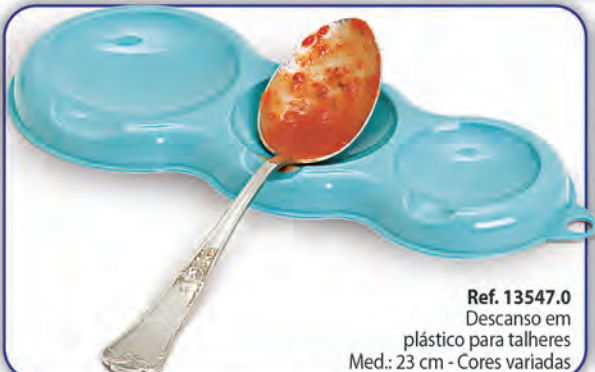

Ref. 13547.0
Descanso em
plástico para talheres
Med.: 23 cm - Cores variadas

Ref. 12758.2
Jogo 2 esponjas
em aço
Diâm.: 7 cm cada
Cor: Única

**2
PEÇAS**

*Ideal para
dar brilho
em alumínio*

*Pode ser usada para
limpeza de assoalhos
e pisos de madeira*