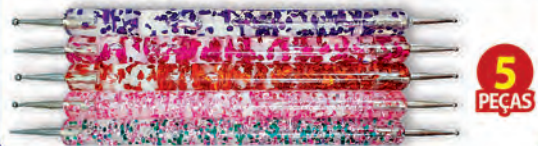

Ref. 21166.4
Jogo Boleadores
para Decoração
de Unhas
Med.: 13 cm
Cores e
estampas
variadas

14,59

5
PEÇAS

Ref. 21143.5
Porta-Alicate em Plástico
Cores variadas

$ SUPER OFERTA!
4,99