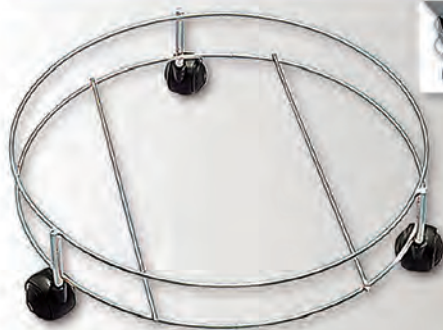

Arraste o botijão com facilidade e proteja seu piso!

Ref. 10709.3
Suporte em arame cromado para botijão
Med.: 30x9 cm

SUPER OFERTA!
27,49

NOVO

Ref. 16571.9
Suporte em arame cromado com porta-filtro de café em plástico
Alt.: 31 cm
Cor: Única

Não acompanha bule

OFERTAS SHOW

SUPER OFERTA!
26,99

2 PEÇAS

Ref. 12974.7
Porta-papel toalha em arame cromado
Med.: 28x14 cm

16,99

Moderno e prático, ocupa pouco espaço

Não acompanha papel toalha

29,99

Ref. 10573.2
Escorredor de pratos em arame com pintura em epóxi
Med.: 38x23x9 cm - Cor: Única

Ref. 14960.8
Suporte em arame cromado para garrafa
Med.: 23x21 cm

SUPER OFERTA!
DE: 27,99 POR: **24,99**

NOVO

Ref. 16572.7
Porta-guardanapo em arame cromado
Med.: 14x7 cm

SUPER OFERTA!
14,99

Ref. 15907.7
Fruteira com alça em arame cromado
Diâm.: 28 cm

18,99

Ref. 12430.3
Suporte em arame com pintura em epóxi para 9 copos
Med.: 20x20x12 cm
Cor: Única

OFERTA!
13,99

Ref. 15065.7
Jogo 5 ganchos em arame cromado

5 PEÇAS
20,99
Perfeito para pendurar utensílios, vasos e outros objetos

Ref. 12033.2
Porta-copos em arame com pintura em epóxi para 6 copos
Cor: Única

14,99

Ref. 10571.6
Jogo com 3 descansos para travessas e panelas em arame com pintura em epóxi
Diâm.: 18 cm - Cor: Única

11,99

3 PEÇAS

Ref. 10972.0
Escorredor de pratos em arame cromado com porta-talheres
Med.: 36x29x23 cm
Cor: Única

Economize espaço
Dobrável
Acompanha 2 buchas e 2 parafusos

SUPER OFERTA!
DE: 119,99 POR: **35,00**
à vista: 104,99