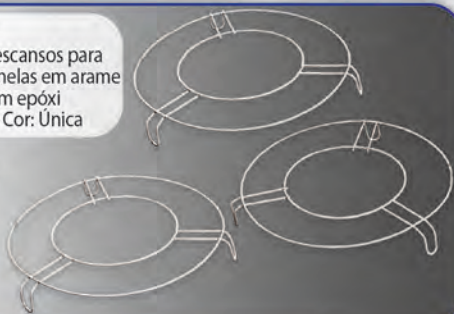

Arraste o botijão com facilidade e proteja seu piso!

Ref. 10709.3
Suporte em arame cromado para botijão
Med.: 30x9 cm

SUPER OFERTA!
27,49

NOVO

Ref. 16571.9
Suporte em arame cromado com porta-filtro de café em plástico
Alt.: 31 cm
Cor: Única

Não acompanha bule

OFERTAS SHOW

SUPER OFERTA!
26,99

2 PEÇAS

Ref. 12974.7
Porta-papel toalha em arame cromado
Med.: 28x14 cm

16,99

Moderno e prático, ocupa pouco espaço

Não acompanha papel toalha

29,99

Ref. 10573.2
Escorredor de pratos em arame com pintura em epóxi
Med.: 38x23x9 cm - Cor: Única

Ref. 14960.8
Suporte em arame cromado para garrafa
Med.: 23x21 cm

SUPER OFERTA!
DE: 27,99 POR: **24,99**

NOVO

Ref. 16572.7
Porta-guardanapo em arame cromado
Med.: 14x7 cm

SUPER OFERTA!
14,99

Ref. 15907.7
Fruteira com alça em arame cromado
Diâm.: 28 cm

18,99

Ref. 12430.3
Suporte em arame com pintura em epóxi para 9 copos
Med.: 20x20x12 cm
Cor: Única

OFERTA!
13,99

Ref. 15065.7
Jogo 5 ganchos em arame cromado

5 PEÇAS
20,99
Perfeito para pendurar utensílios, vasos e outros objetos

Ref. 12033.2
Porta-copos em arame com pintura em epóxi para 6 copos
Cor: Única

14,99

Ref. 10571.6
Jogo com 3 descansos para travessas e panelas em arame com pintura em epóxi
Diâm.: 18 cm - Cor: Única

11,99

3 PEÇAS

Ref. 10972.0
Escorredor de pratos em arame cromado com porta-talheres
Med.: 36x29x23 cm
Cor: Única

Economize espaço
Dobrável
Acompanha 2 buchas e 2 parafusos

SUPER OFERTA!
DE: 119,99 POR: **35,00**
à vista: 104,99