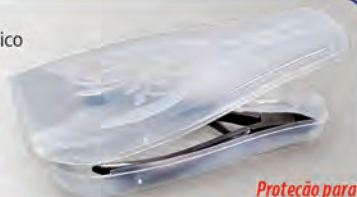

Proteção para
seus alicates de unhas

Óleo de Melaleuca

Ref. 20826.4
Óleo de
Melaleuca e
Cravo para
Unhas
30 ml

Auxilia no
fortalecimento
das unhas dos
pés e das mãos

Unhas mais
saudáveis

$ SUPER OFERTA!
DE: 11,99 POR:
10,69