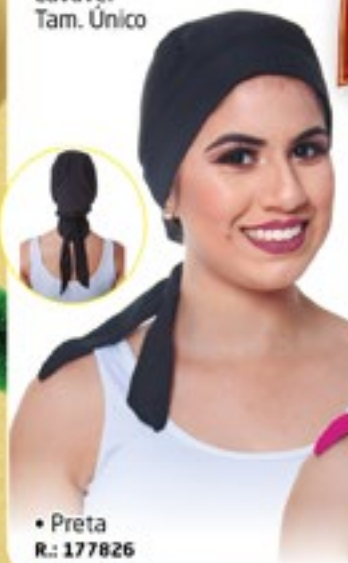

Toucas de Amarrar

Tecido Oxford
Lavável
Tam. Único

1 POR 8,99
2 OU MAIS POR
6,99
cada

Ajuste Conforme
Sua Preferência

• Preta
R.: 177826