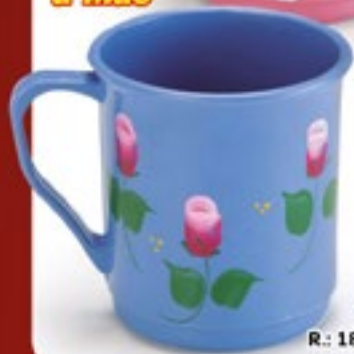

Azul
R.: 180601

Xícara Coração
R.: 200727

6,99

85 ml
plástico
cores
variadas