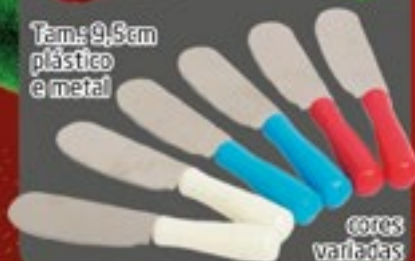

NOVO

Kit Mini Espátulas
R.: 213054
14,99

6
PEÇAS

Tam.: 9,8cm
plástico
e metal

cores
variadas

NOVO

Clips Fecha Saco
R.: 213053
4,99

Tam.: 7cm
plástico
cores
variadas