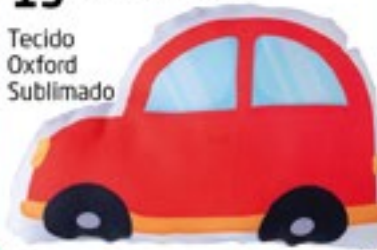

Tam.:
35x22cm
Tecido
Oxford
Sublimado

Saia
Removível!

Almofada Carro Vermelho
R.: 191862 Tam.:
15,99 20x30cm

Tecido
Oxford
Sublimado