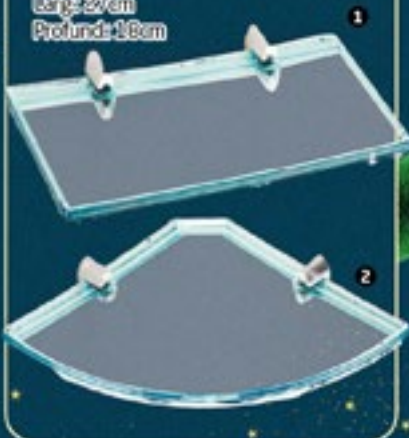

Suportes para Shampoo

Acrílico

13,99
cada

1 Porta
Shampoo
R.: 400501
Larg.: 28cm
Profund.: 18cm

Acompanha
bucha, parafusos
e suporte para
fixação

2 Cantoneira
Multifuso
R.: 400518
Larg.: 27cm
Profund.: 18cm